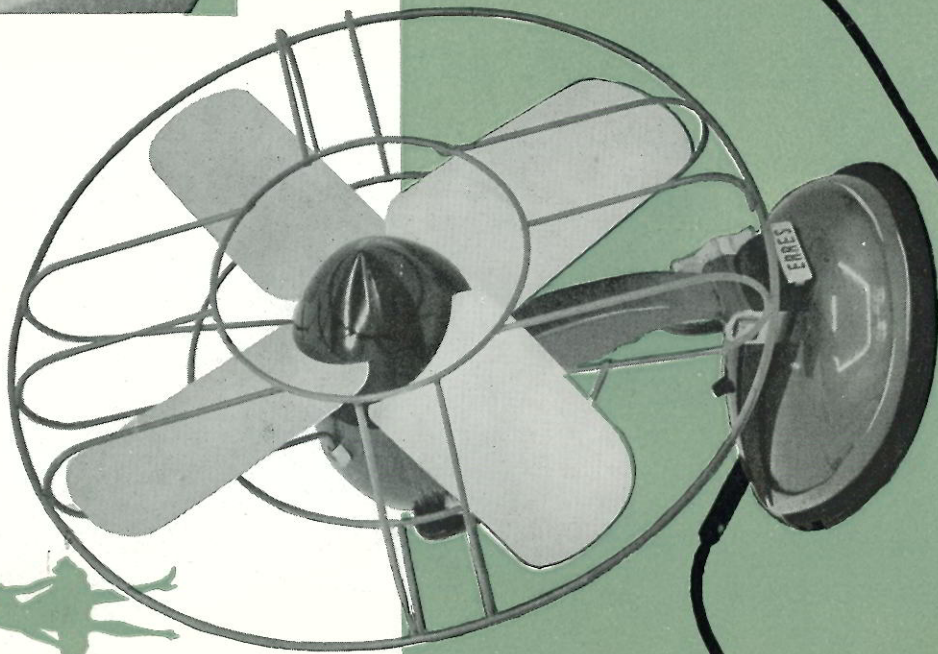

VT 3,4 en 5

Erres ventilatoren bieden een uitstekende oplossing voor alle ventilatieproblemen.

De juiste vorm van de Erres ventilator garandeert een maximum rendement. Doelmatige en sierlijke vormgeving maken het geheel tot een zeer aantrekkelijk product.

De praktische neutrale grijze kleur geeft de Erres ventilator een voorname cachet.

Erres ventilatoren kunnen zowel staand als hangend worden gebruikt. De rubbervoet voorkomt beschadiging van het meubilair.

Door speciale behandeling van metalen onderdelen en motor zijn alle Erres ventilatoren geschikt voor de tropen.